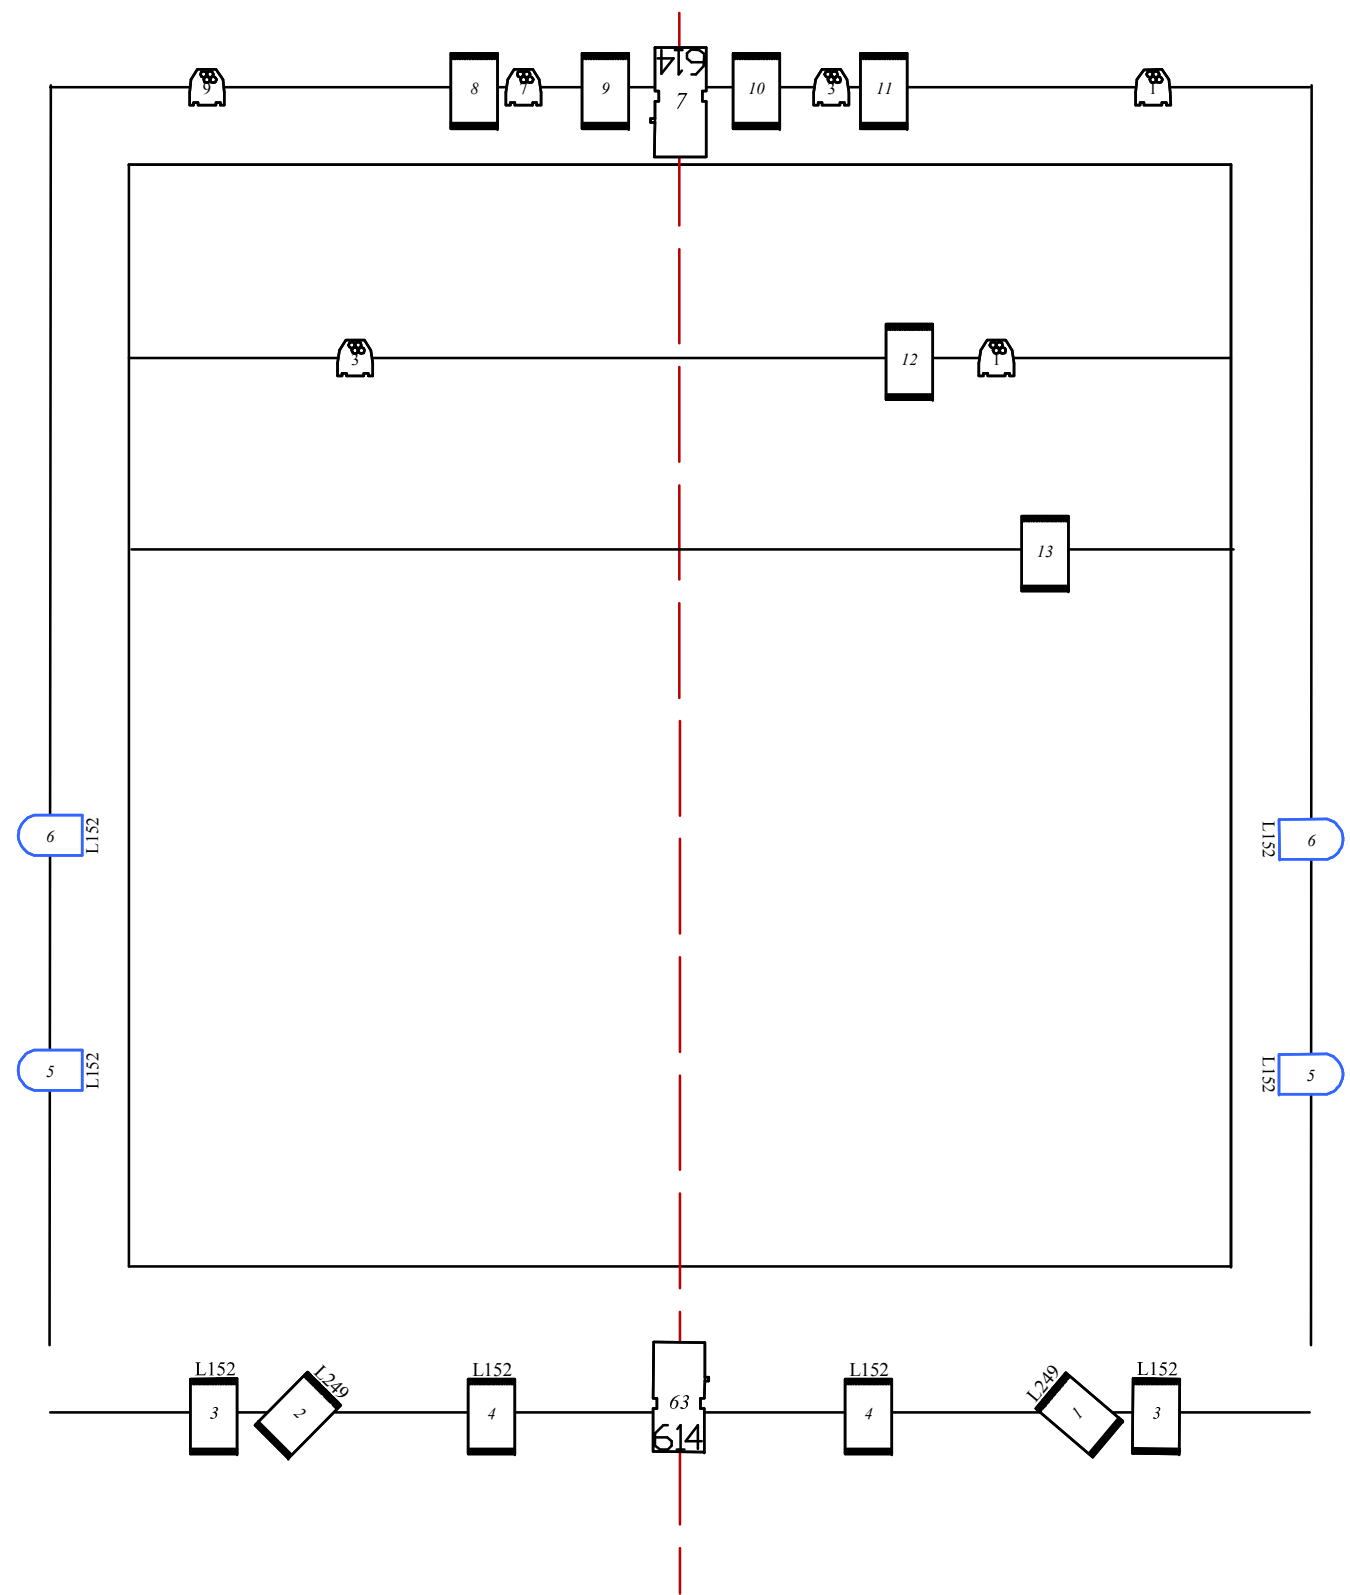

BABEL

LEGENDE

-  L152 PAR 64 CP 62 x 4
-  63 614 614 SX x 2
-  PAR LED RGBWA ZOOM x 6
-  L249 51 PC 1KW x 12

Machine à brouillard
souhaitable